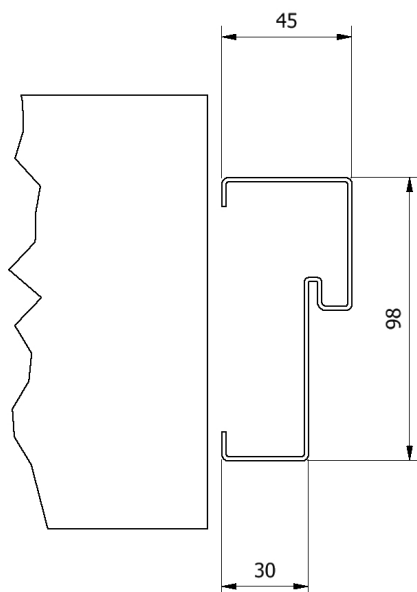

Karmtyp C

Karm C är ej foderbildande och tillverkas av 1,5 mm stålplåt. Karmarna bultas fast mot vägg med hjälp av justerbara karmhylsor.

MÅTT

Alla karmar levereras som standard med fabriksmonterade karmhylsor.